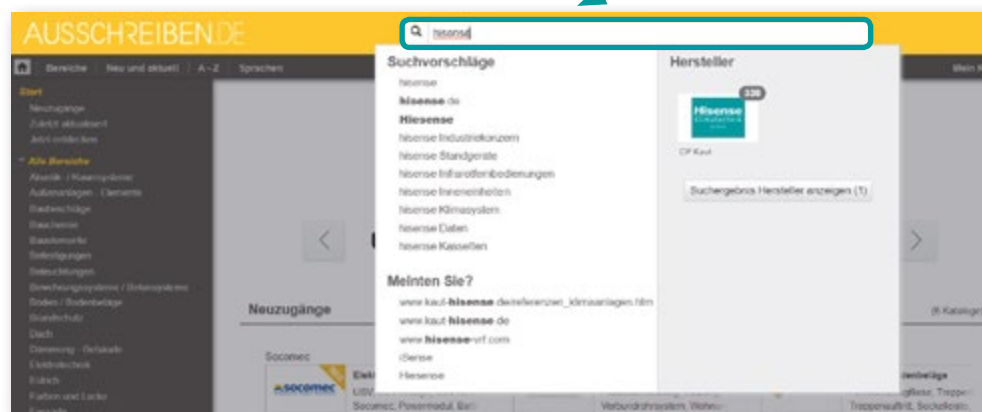

Hisense bei ausschreiben.de

So finden Sie uns!

www.kaut-hisense.de

Anlagenplanung anwählen

www.ausschreiben.de

Hisense in die Suchleiste eingeben und CP Kaut als Hersteller auswählen

Ihr Weg zu den Ausschreibungstexten und Produktinformationen

1

Auswahl der gewünschten Artikel
 Ordner öffnen, einen oder mehrere Artikel aus der Dateiliste links mit der Maus in das Auswahlfenster rechts ziehen oder markieren und mit den Pfeiltasten einfügen.

2

Zusatzinformationen
 Verschiedene Produktinformationen zum direkten Download: