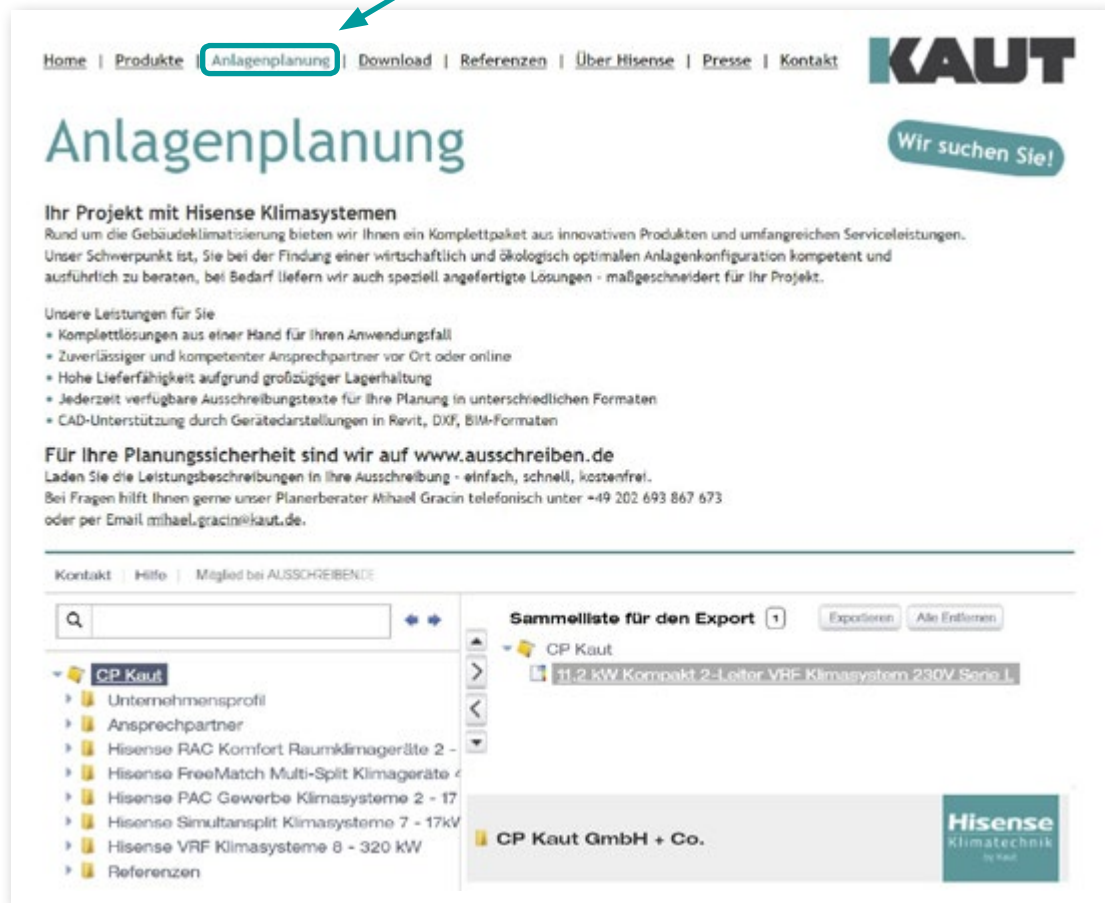

Hisense bei ausschreiben.de

So finden Sie uns!

www.kaut-hisense.de

Anlagenplanung anwählen

www.ausschreiben.de

Hisense in die Suchleiste eingeben und CP Kaut als Hersteller auswählen

Ihr Weg zu den Ausschreibungstexten und Produktinformationen

1

Auswahl der gewünschten Artikel
 Ordner öffnen, einen oder mehrere Artikel aus der Dateiliste links mit der Maus in das Auswahlfenster rechts ziehen oder markieren und mit den Pfeiltasten einfügen.

2

Zusatzinformationen
 Verschiedene Produktinformationen zum direkten Download: